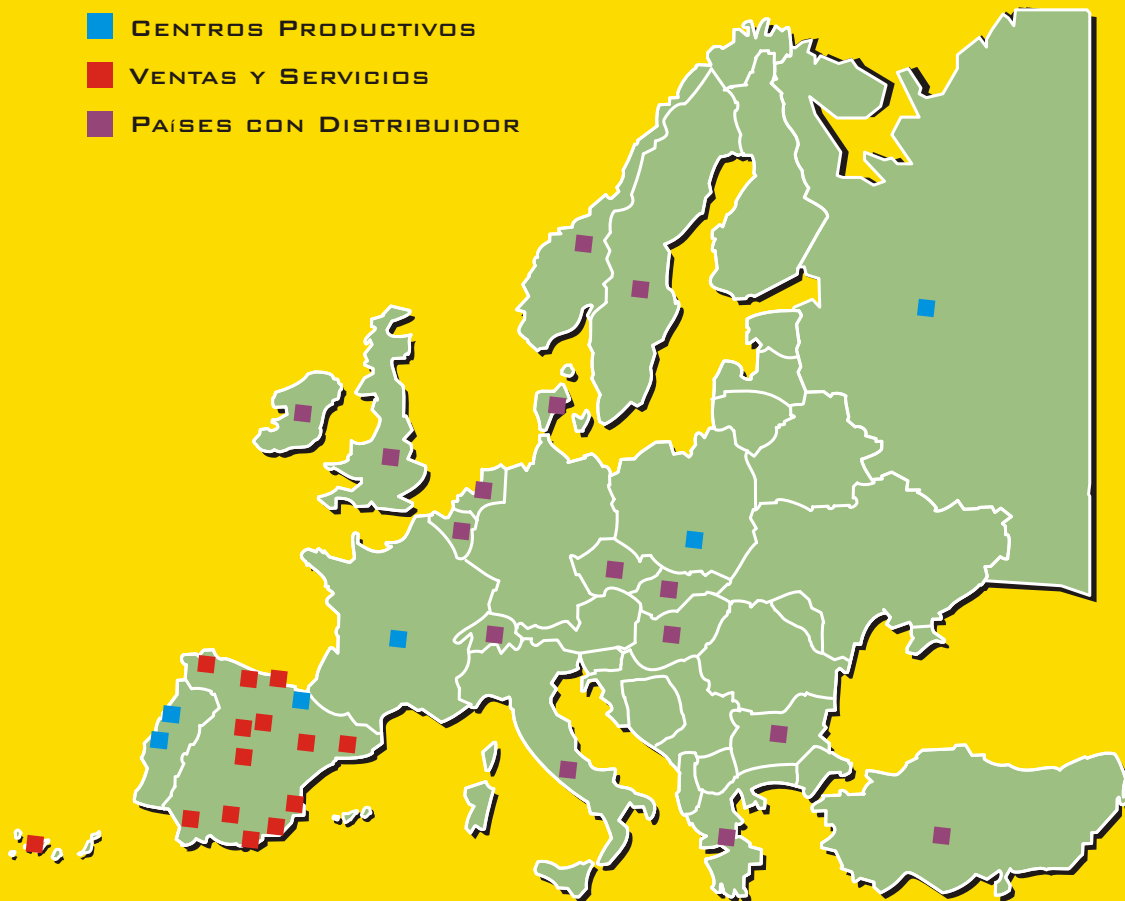

NANTES
MR2i - GH FRANCE
TLF + 33 559 480 505
WWW.GHFRANCE.FR
GHFRANCE@GHSA.COM

OPORTO
GH PORTUGAL
TLF +351 229821688
WWW.GHSA.COM.PT
GERAL@GHSA.COM

SAO PAULO
GH DO BRASIL IND. E COM. LTDA.
TLF +55 11 4409 0066
WWW.GHDOBRASIL.COM.BR
GHDOBRASIL@GHDOBRASIL.COM.BR

QUERETARO
GRÚAS GH MÉXICO SA DE CV
TLF +52 44 22 77 54 37
WWW.GHSA.COM.MX
GHMEXICO@GHSA.COM.MX

GH RUSSIA
TLF: + 7 (495) 642 63 12
GHRUSSIA@GHSA.COM
WWW.GHSA.RU

KŁOBUCK
GH INTERTECH
TLF +48 34 3597317
WWW.GHSA.PL
INTERTECH@GHSA.PL

SHANGHAI
LIFTING EQUIPMENT CO.,LTD.
TLF: +86 6299 7681
WWW.GHSA.COM/CH
GHCHINA@GHSA.COM

CHICAGO
GH CRANES CORPORATION
TLF +1 708 342 2110
WWW.GHCRANES.COM
GHCRANESCORP@GHSA.COM

LEE MACHINERY-GH THAILAND
TLF +66(0)23279300
+66 (0)8 4660 1365
WWW.GHSA.COM
GHTHAILAND@GHSA.COM

- CENTROS PRODUCTIVOS
- VENTAS Y SERVICIOS
- PAISES CON DISTRIBUIDOR

GH
Cranes & Components

TEL.: 943 805 660
FAX: 943 888 721
E-MAIL: U.GARMENDIA@GHSA.COM
GHSA@GHSA.COM
APDO. 27 - Bº SALBATORE
20200 BEASAIN (GIPUZKOA) - SPAIN
WWW.GHSA.COM